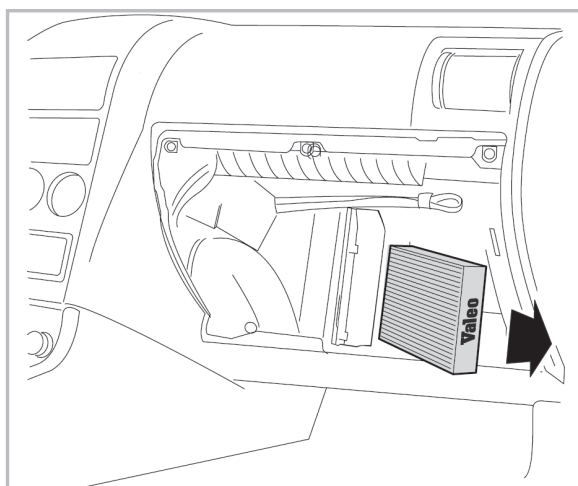

CRUZE A/C+/- (03/09 >)
INSIGNIA A/C+/- (01/09 >) / MERIVA A/C+/- (06/10 >)

Valeo Service - Société par Actions simplifiée - Capital de 12 900 000€ - 70, rue Playel, 93285 Saint-Denis Cedex - France - B 306 486 408 RCS Bobigny