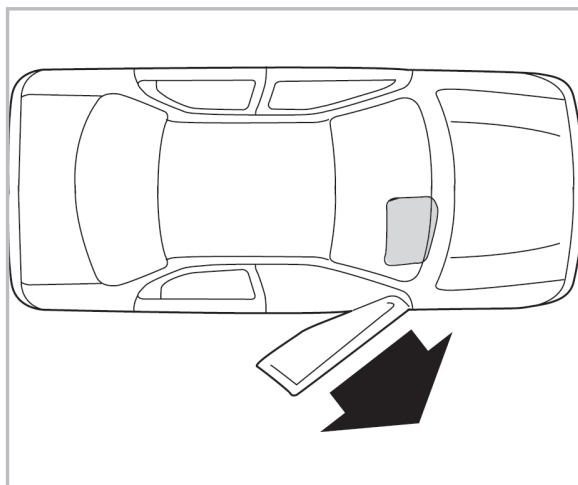

CRUZE A/C+/- (03/09 >)
INSIGNIA A/C+/- (01/09 >) / MERIVA A/C+/- (06/10 >)

Valeo Service - Société par Actions simplifiée - Capital de 12 900 000€ - 70, rue Playel, 93285 Saint-Denis Cedex - France - B 306 486 408 RCS Bobigny