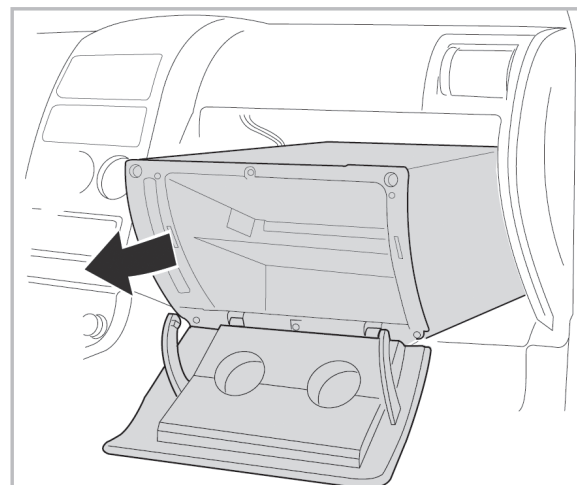

CRUZE A/C+/- (03/09 >)
INSIGNIA A/C+/- (01/09 >) / MERIVA A/C+/- (06/10 >)

Valeo Service - Société par Actions simplifiée - Capital de 12 900 000€ - 70, rue Playel, 93285 Saint-Denis Cedex - France - B 306 486 408 RCS Bobigny