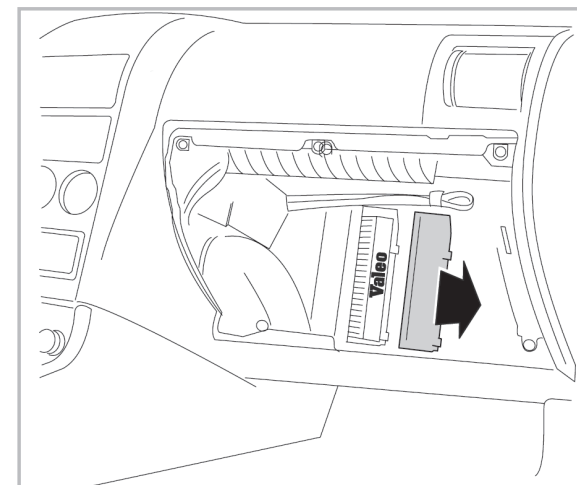

CRUZE A/C+/- (03/09 >)
INSIGNIA A/C+/- (01/09 >) / MERIVA A/C+/- (06/10 >)

Valeo Service - Société par Actions simplifiée - Capital de 12 900 000€ - 70, rue Playel, 93285 Saint-Denis Cedex - France - B 306 486 408 RCS Bobigny