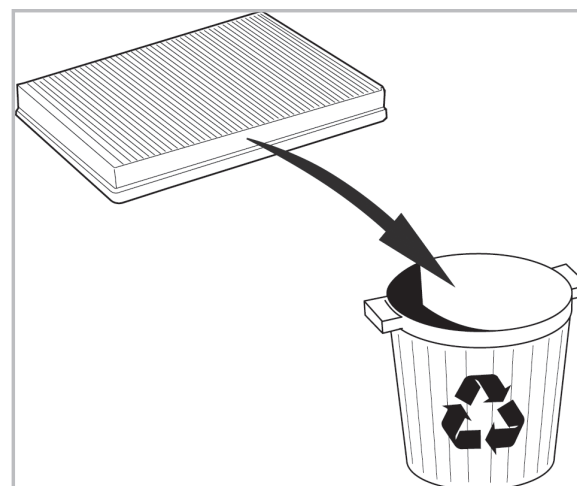

CRUZE A/C+/- (03/09 >)
INSIGNIA A/C+/- (01/09 >) / MERIVA A/C+/- (06/10 >)

Valeo Service - Société par Actions simplifiée - Capital de 12 900 000€ - 70, rue Playel, 93285 Saint-Denis Cedex - France - B 306 486 408 RCS Bobigny