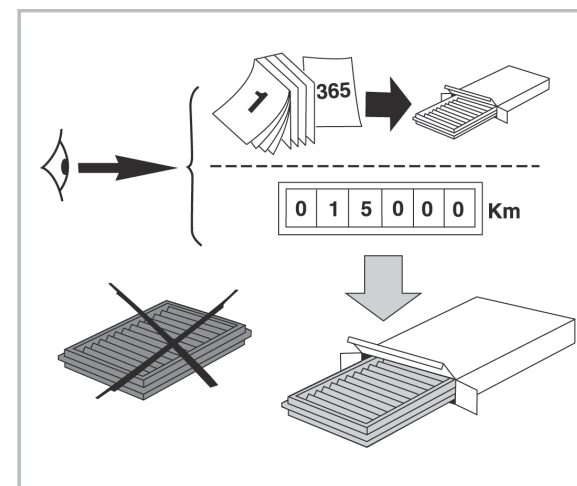

CRUZE A/C+/- (03/09 >)
INSIGNIA A/C+/- (01/09 >) / MERIVA A/C+/- (06/10 >)

Valeo Service - Société par Actions simplifiée - Capital de 12 900 000€ - 70, rue Playel, 93285 Saint-Denis Cedex - France - B 306 486 408 RCS Bobigny